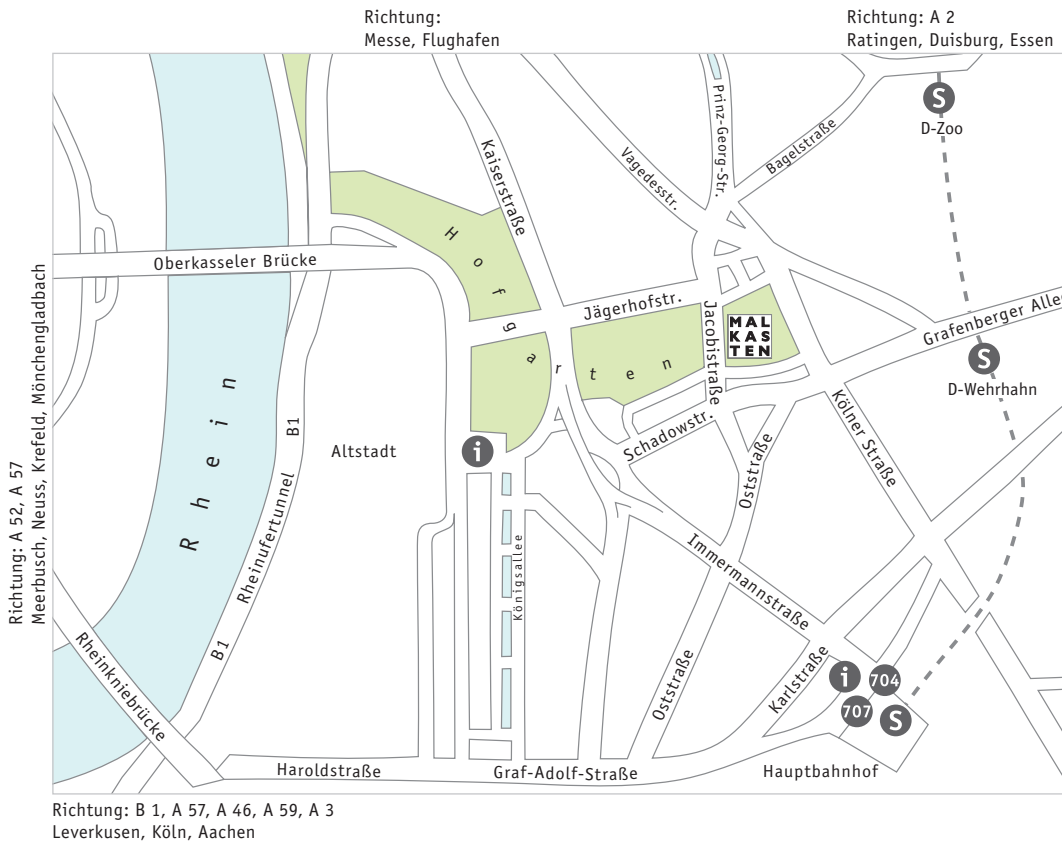

Anreise mit dem Zug

Den Hauptbahnhof Düsseldorf in Richtung Konrad-Adenauer-Platz verlassen. Die Straßenbahnlinie 707 Richtung Unterrath wählen. An der Haltestelle Jacobistraße aussteigen. Die Kreuzung in Fahrtrichtung überqueren. Der Malkasten befindet sich nach ca. 200 m auf der rechten Seite.

Anreise mit dem Auto

Zufahrt über Schadowstraße/Wehrhahn oder Malkastenstraße. Linksabbiegen von der Jacobistraße ist nicht möglich. Ca. 80 öffentliche Parkplätze vor dem Haus Jacobistraße.

Wir wünschen gute Fahrt

Düsseldorf Innenstadt, 10 Gehminuten zum Hauptbahnhof, 15 Autominuten zum Flughafen, gute Verkehrsanbindung. Bar und Restaurant im Haus.

■ Weinkellerei Malkasten GmbH Jacobistraße 6a D-40211 Düsseldorf
fon +49 (0)211.35 14 70 fax +49 (0)211.36 06 78 www.malkasten.com info@malkasten.com